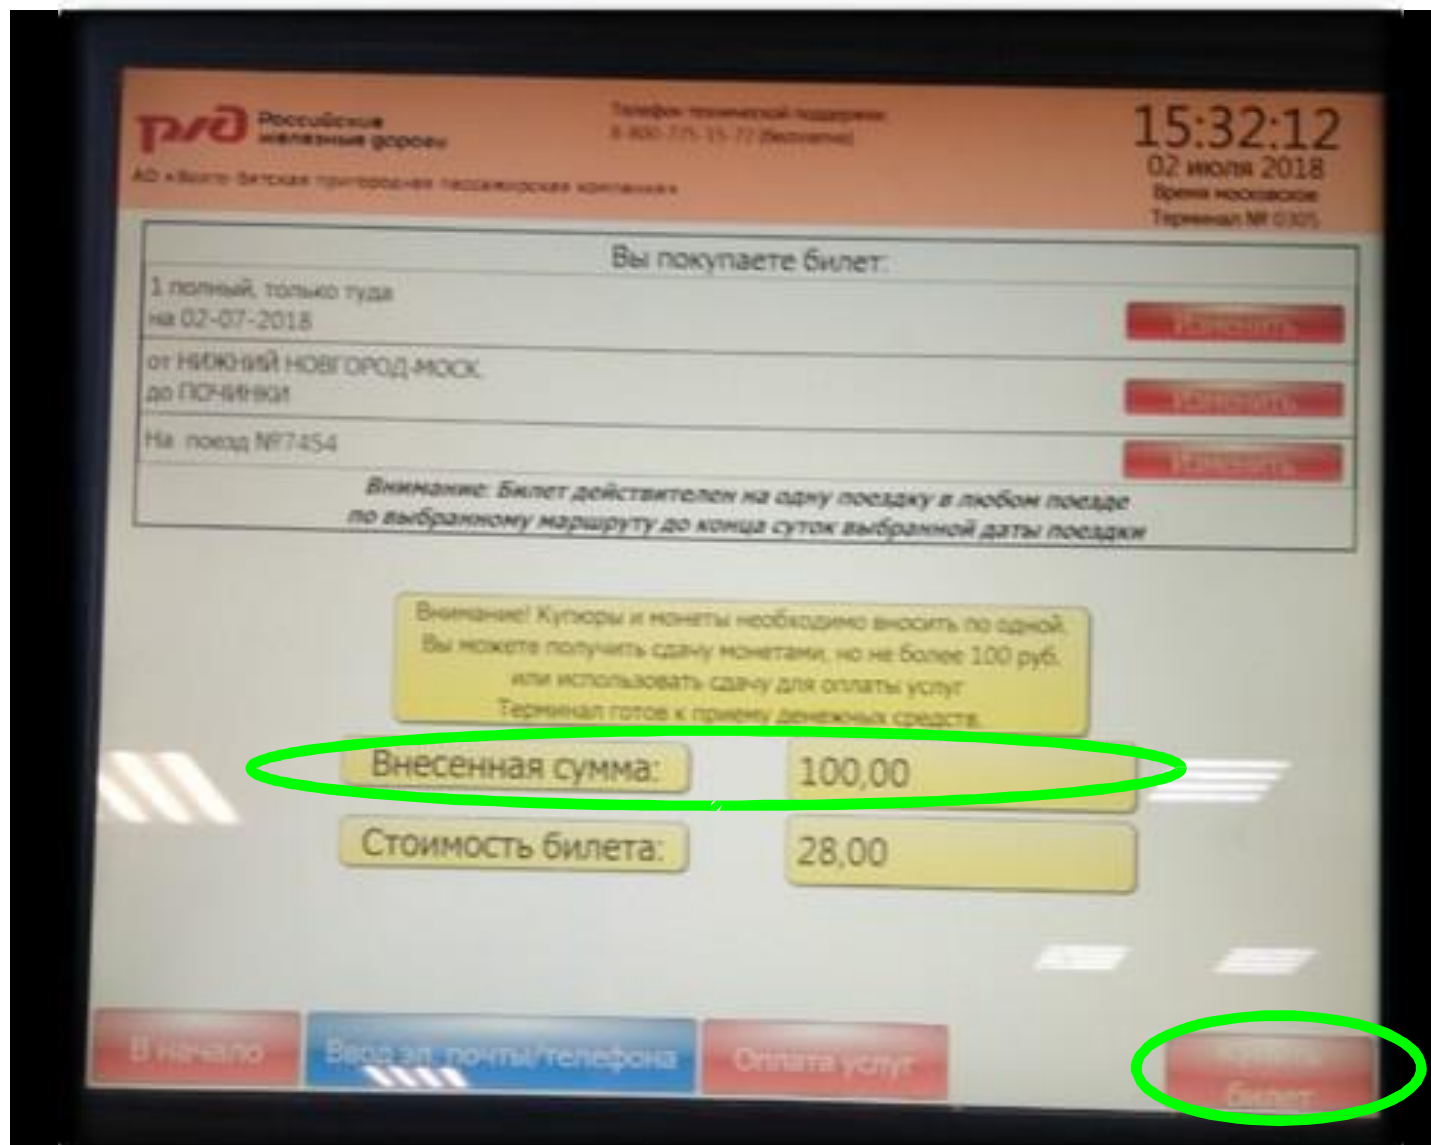

В поле «Внесенная сумма» отобразится сумма внесенных денежных средств. Далее нажмите «Купить билет»