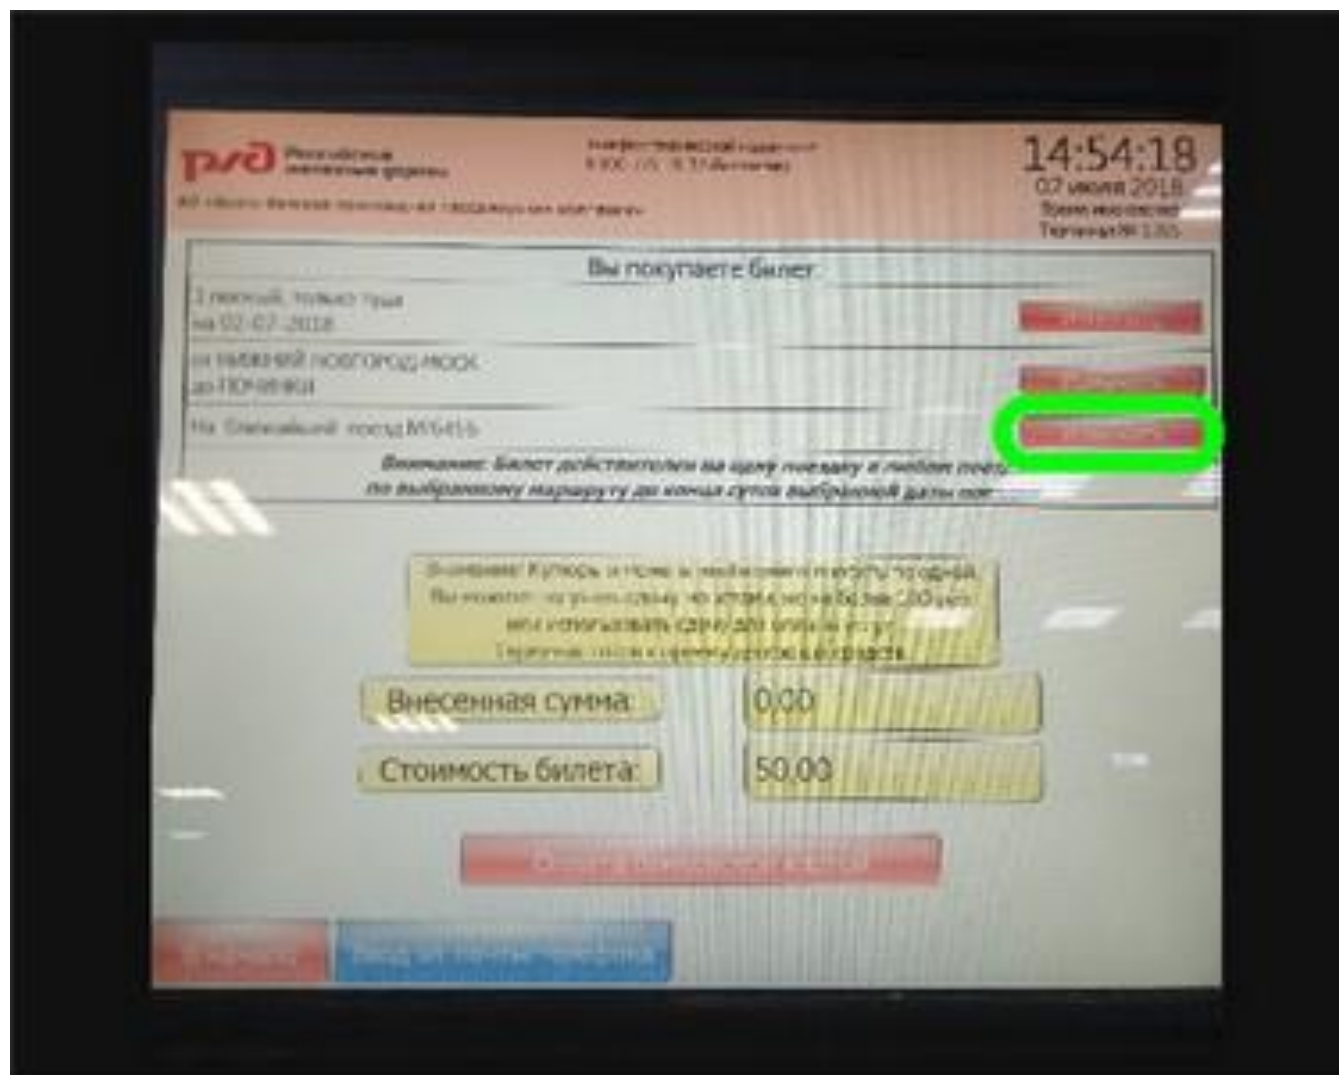

**Руководство по
приобретению
билетов на
«ГОРОДСКУЮ
ЭЛЕКТРИЧКУ»
в терминалах
самообслуживания**

Для оформления билета для проезда в пригородном поезде нажмите на экране «Пригородные (без указания мест)»

Выберите станцию Вашего назначения. Если ее нет в списке пяти популярных станций, то нажмите «Другие станции назначения»

Наберите названием Вашей станции назначения, используя клавиатуру и нажмите «Далее»