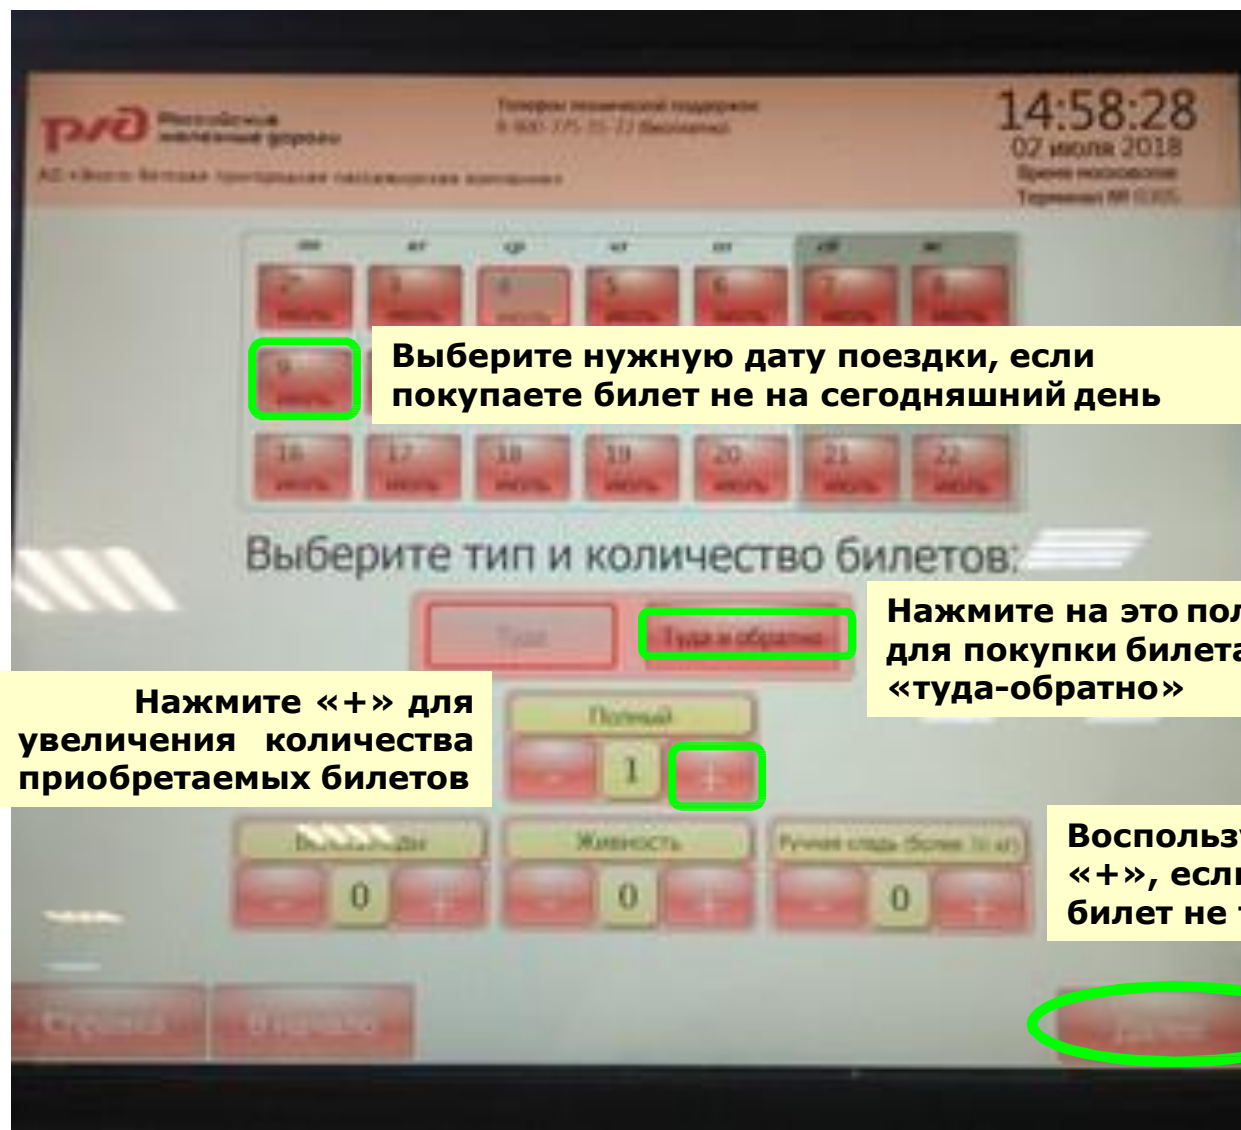

Если Вы приобретаете один билет в одну сторону на сегодняшний день, то вносите деньги в купюроприемник.

Если же Вы приобретаете несколько билетов, билет туда-обратно, или же желаете оформить проездной документ на другой день, нажмите «Изменить» в первой строке.