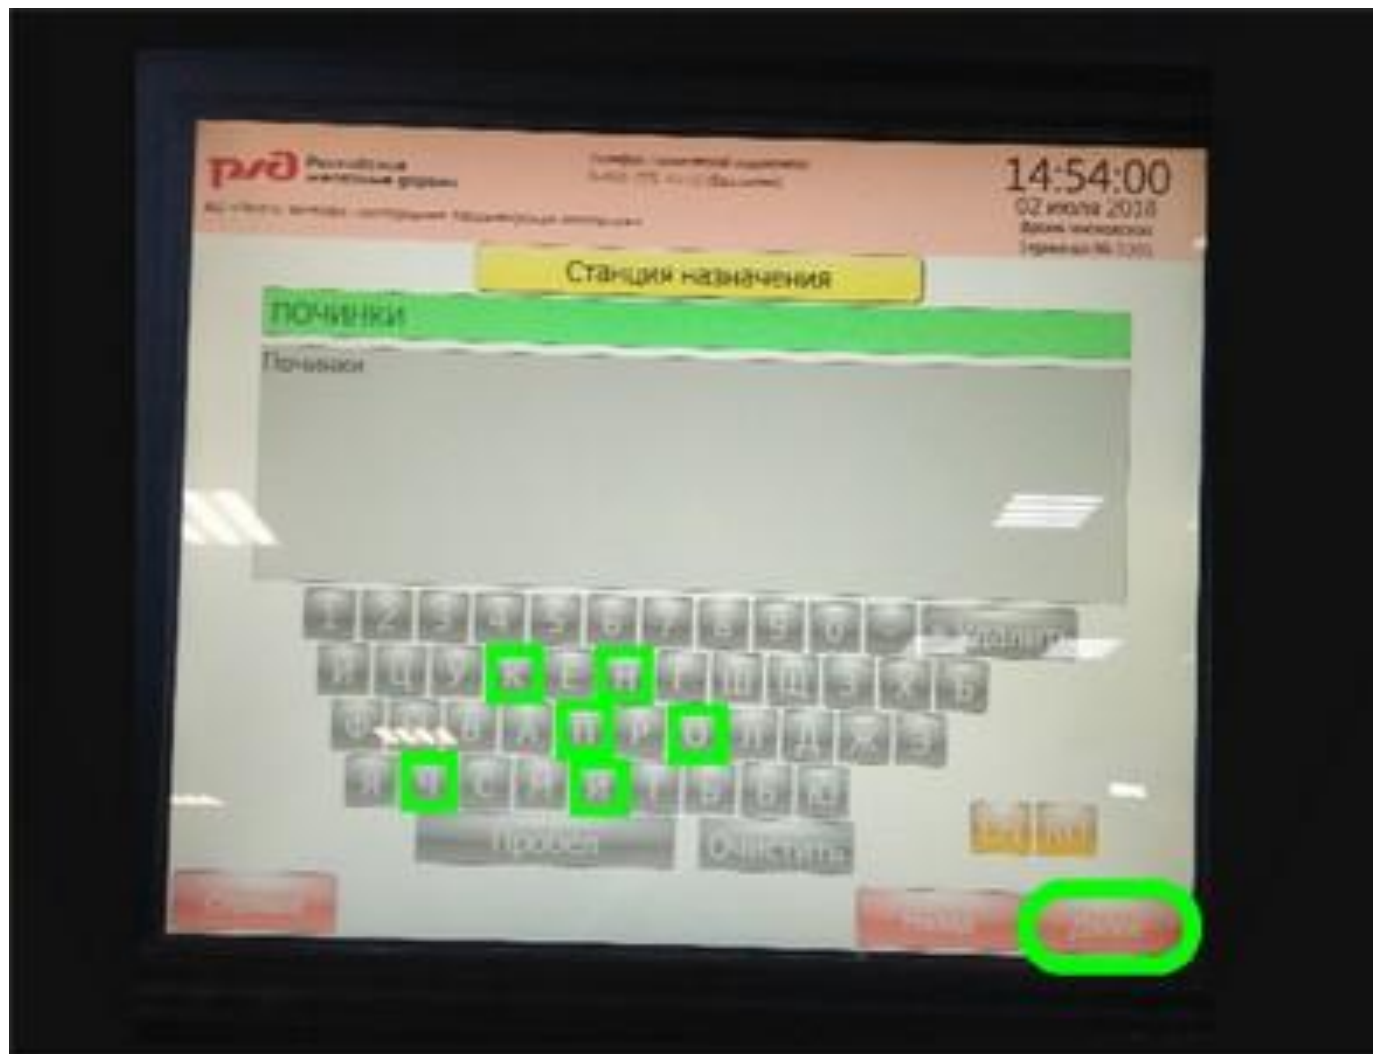

**Руководство по
приобретению
билетов на
«ГОРОДСКУЮ
ЭЛЕКТРИЧКУ»
в терминалах
самообслуживания**

Для оформления билета для проезда в пригородном поезде нажмите на экране «Пригородные (без указания мест)»

Выберите станцию Вашего назначения. Если ее нет в списке пяти популярных станций, то нажмите «Другие станции назначения»

Наберите названием Вашей станции назначения, используя клавиатуру и нажмите «Далее»