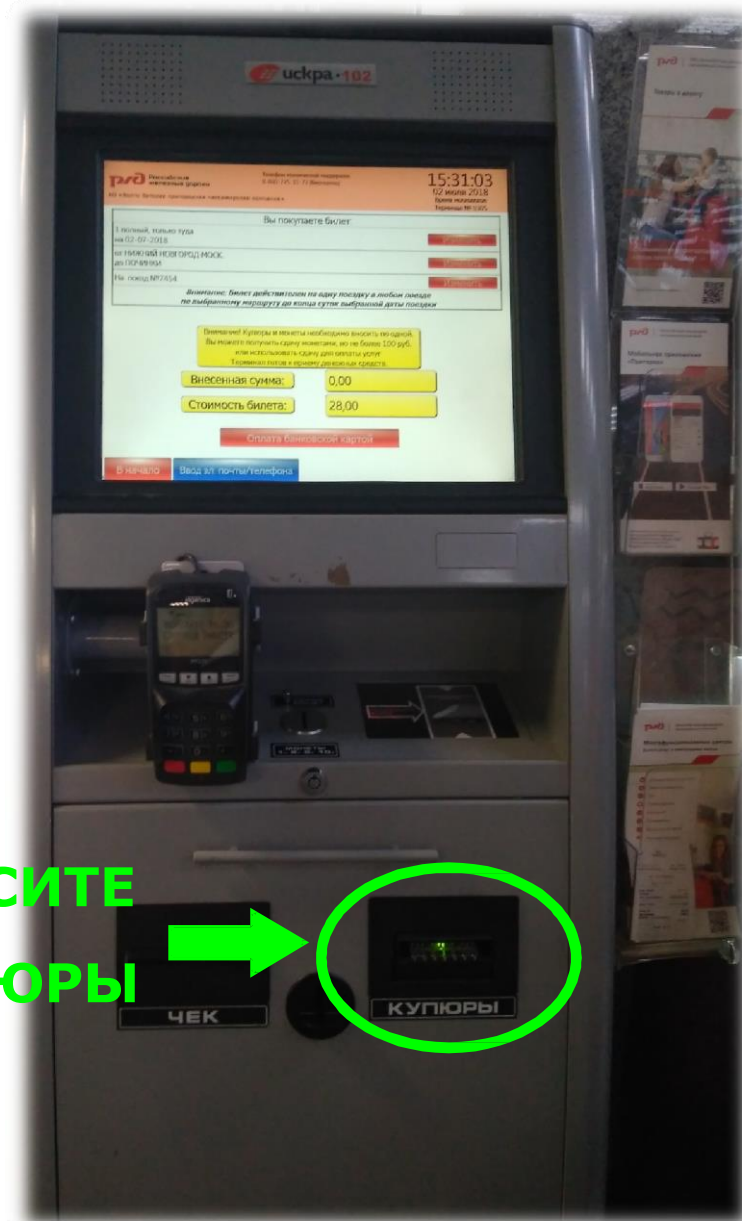

Если Вы приобретаете один билет в одну сторону на сегодняшний день, то вносите деньги в купюроприемник.

Если же Вы приобретаете несколько билетов, билет туда-обратно, или же желаете оформить проездной документ на другой день, нажмите «Изменить» в первой строке.

Внесите необходимые для Вас изменения и нажмите «Далее»

**Вставьте купюры достоинством
50 или 100 рублей в
купюроприемник.**

Терминал не принимает монеты.

**Будьте внимательны – выдает
сдачу не более 100 рублей.**

**ВНЕСИТЕ
КУПЮРЫ**

В поле «Внесенная сумма» отобразится сумма внесенных денежных средств. Далее нажмите «Купить билет»

Подождите несколько секунд, пока обрабатывается Ваш запрос

**Заберите билет
и сдачу!**