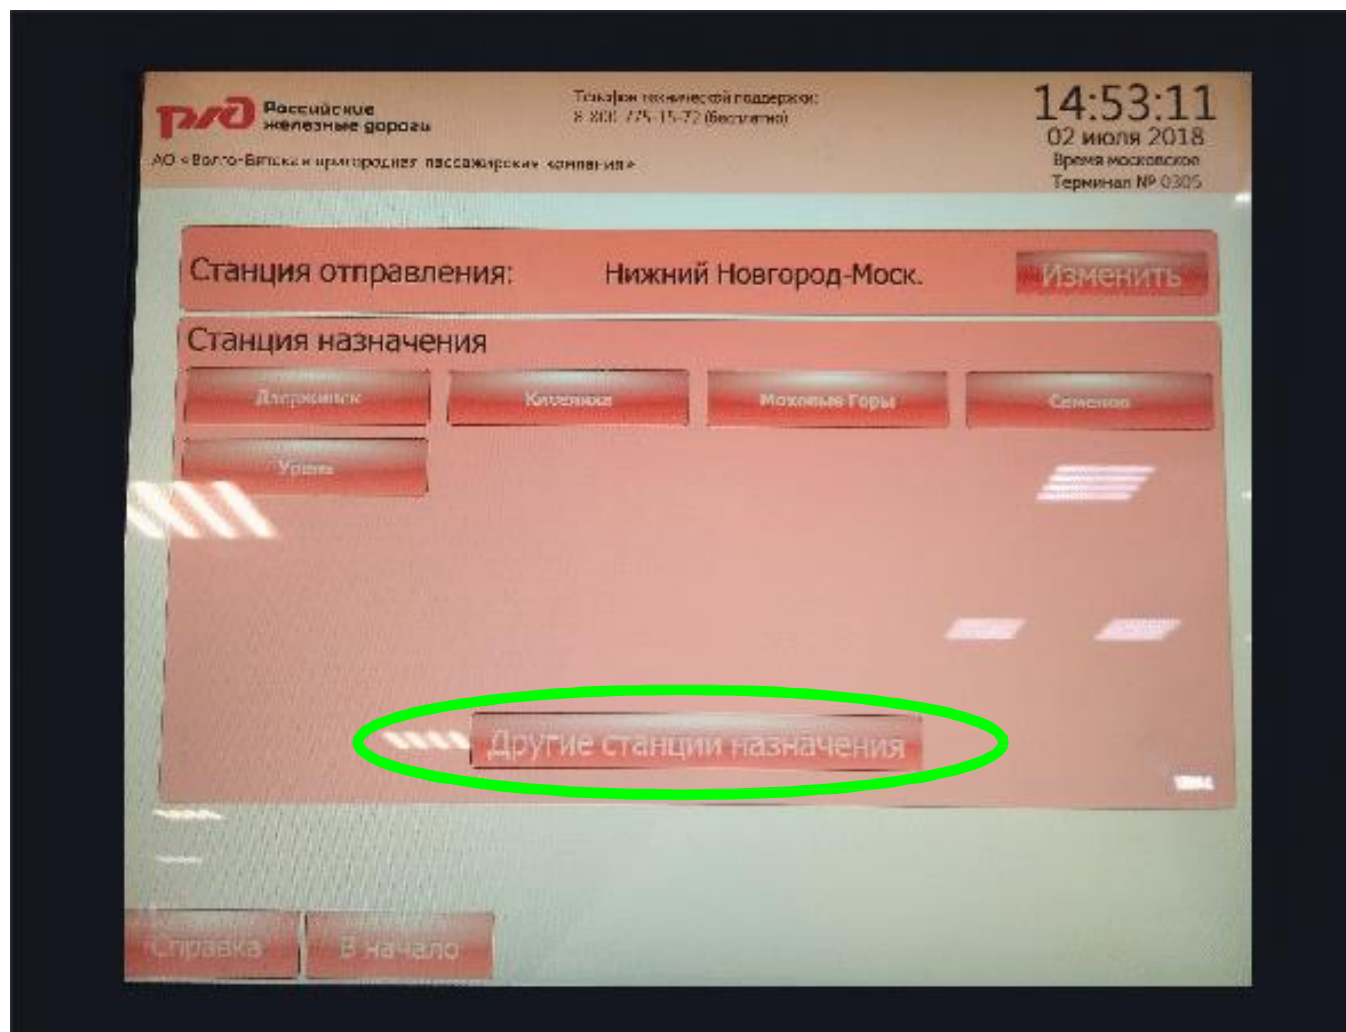

**Руководство по
приобретению
билетов на
«ГОРОДСКУЮ
ЭЛЕКТРИЧКУ»
в терминалах
самообслуживания**

Для оформления билета для проезда в пригородном поезде нажмите на экране «Пригородные (без указания мест)»

Выберите станцию Вашего назначения. Если ее нет в списке пяти популярных станций, то нажмите «Другие станции назначения»

Наберите названием Вашей станции назначения, используя клавиатуру и нажмите «Далее»