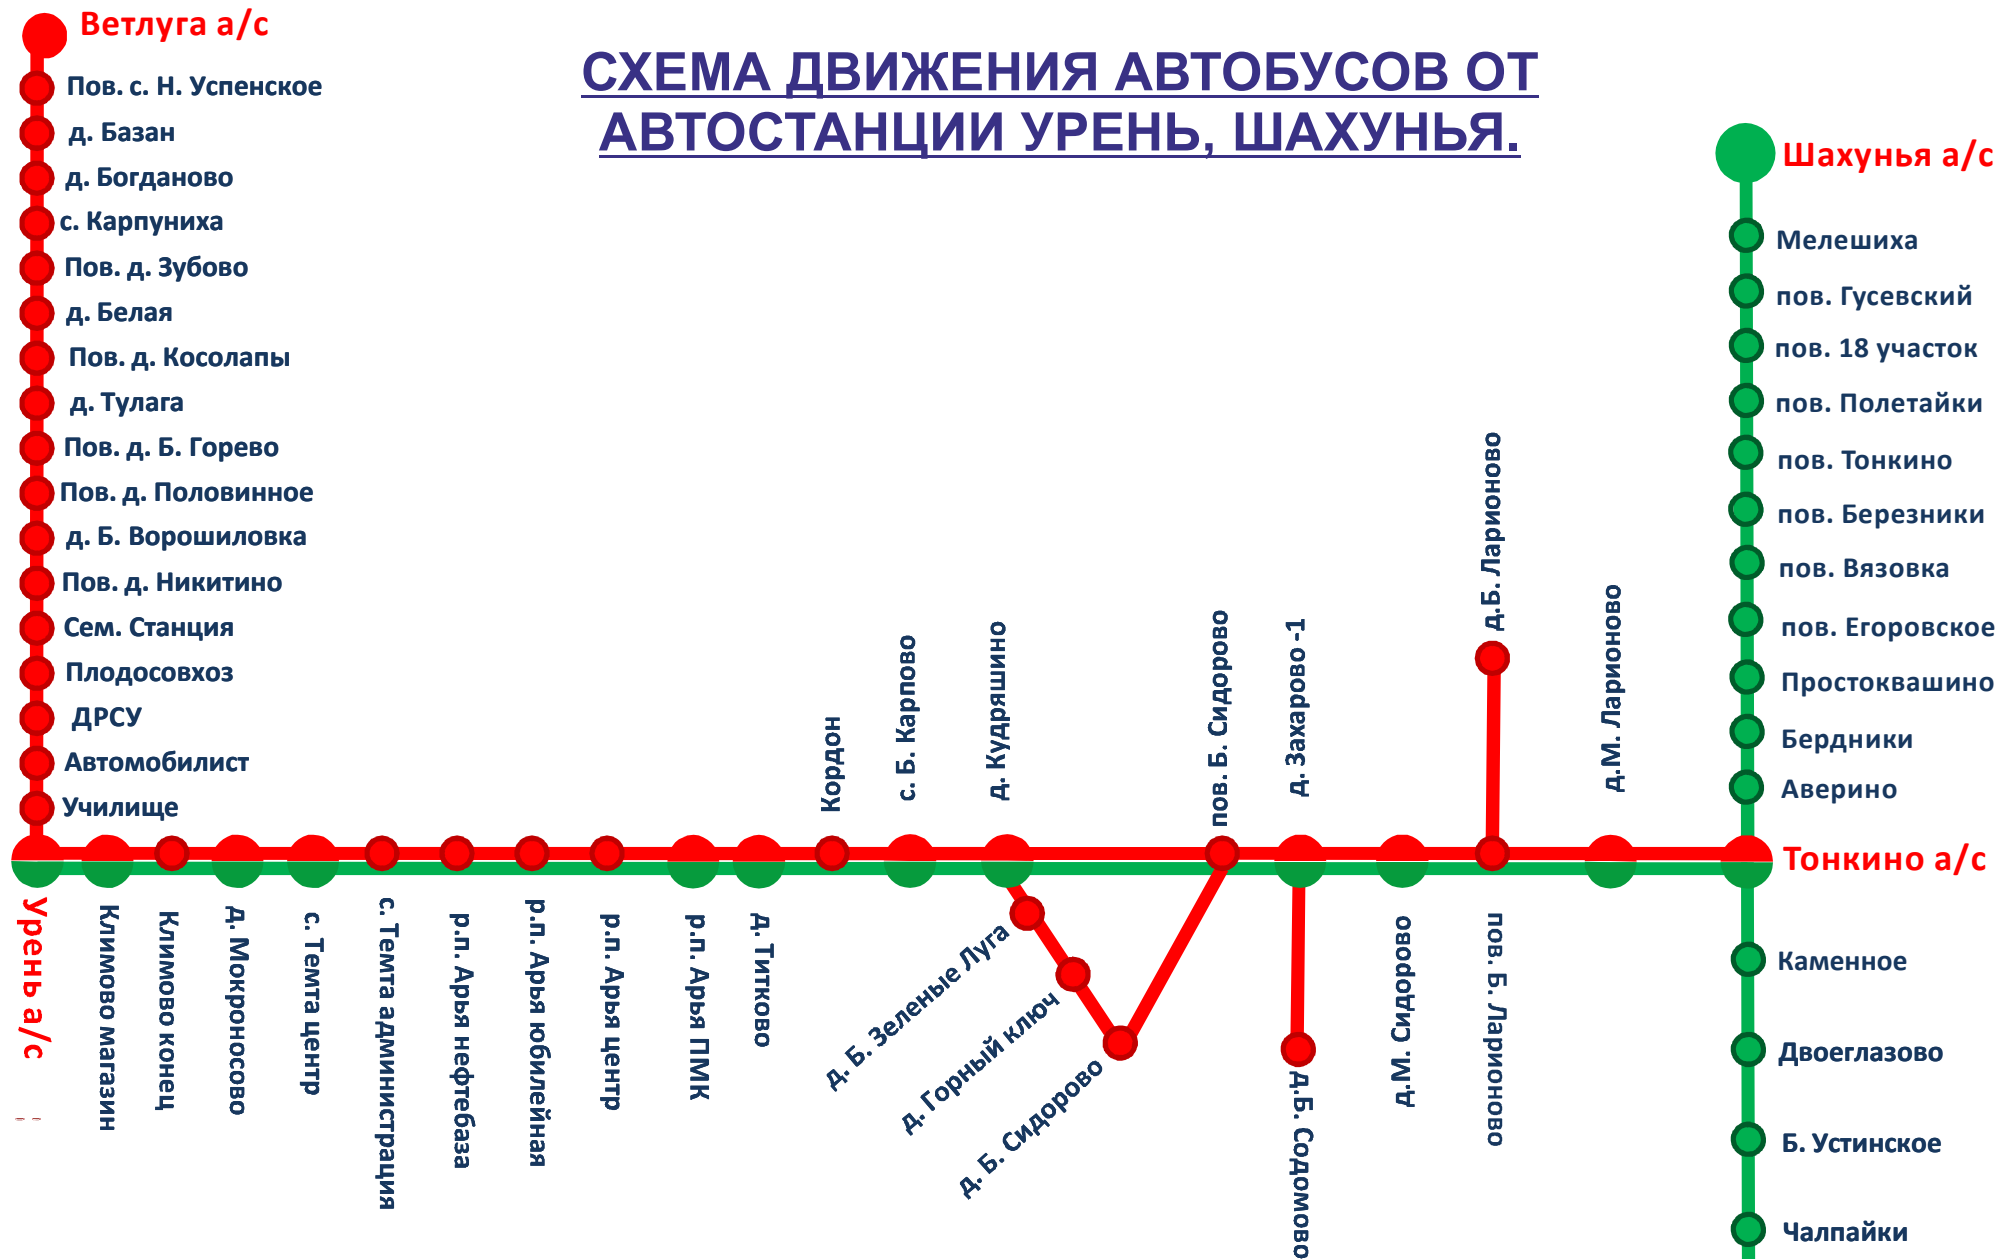

СХЕМА ДВИЖЕНИЯ АВТОБУСОВ ОТ АВТОСТАНЦИИ УРЕНЬ, ШАХУНЬЯ.

Условные обозначения:

- | | | | |
|--|----------------------------------|--|------------------------------------|
| | Пригородное сообщение | | Междугородное сообщение |
| | Пригородная автобусная остановка | | Междугородная автобусная остановка |