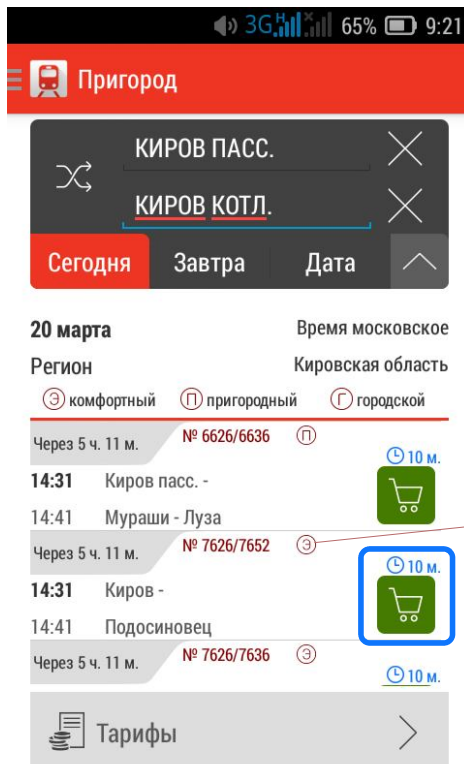

Инструкция пользователя мобильного приложения «Пригород» для проезда в поездах с указанием мест сообщением Киров-Луза, Киров-Подосиновец.

Для покупки билета через «Мобильное приложение» необходимо;

1. Загрузить и установить на мобильном устройстве программный продукт «Мобильное приложение» (см. инструкцию для мобильного устройства)
2. Открыть программный продукт «Мобильное приложение» на мобильном устройстве. (см. инструкцию для мобильного устройства)

3. В меню программы выбрать регион использования «Мобильного приложения» (Кировская область)

4. Далее для приобретения билета выбрать станцию отправления и назначения для поездки.

5. Выбрать из предложенных поездов необходимый для поездки (комфортный) и нажать на меню покупки обозначенное зеленым цветом.