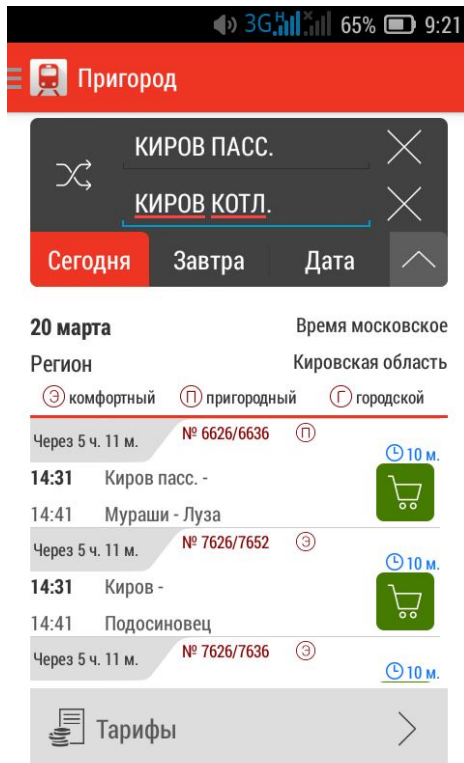

Инструкция пользователя мобильного приложения «Пригород» для проезда в поездах с указанием мест сообщением Киров-Луза, Киров-Подосиновец.

Для покупки билета через «Мобильное приложение» необходимо;

1. Загрузить и установить на мобильном устройстве программный продукт «Мобильное приложение» (см. инструкцию для мобильного устройства)
2. Открыть программный продукт «Мобильное приложение» на мобильном устройстве. (см. инструкцию для мобильного устройства)

3. В меню программы выбрать регион использования «Мобильного приложения» (Кировская область)

4. Далее для приобретения билета выбрать станцию отправления и назначения для поездки.

5. Выбрать из предложенных поездов необходимый для поездки (комфортный) и нажать на меню покупки обозначенное зеленым цветом.